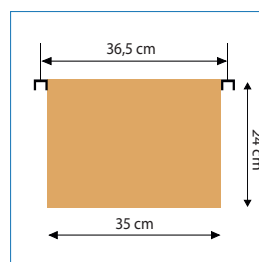

Cerradura - Llave escritorio

Manilla de apertura

Riel deslizante lateral de cajones

Dimensiones carpeta colgante

Colores de puertas disponibles

KARDEX 4 | KAR-004

MEDIDAS	MATERIAL	CERRADURA	TAMAÑO CARPETAS	GARANTÍA MALETEK
Ancho: 44,5 cms Alto: 133,5 cms Fondo: 62 cms	Acero laminado SAE 2020	Llave escritorio	35 x 24 cm Distancia entre riel 36,5 cm	6 meses por defectos fabricación

Mueble de 4 cajones, cada uno cuenta con manilla de apertura y rieles laterales deslizantes, apertura de cajones 100% y capacidad de carga por cajón 45 kgs. Material acero laminado SAE 2020. Cerradura con llave tipo escritorio que traba todas las puertas. Ideal para guardado de archivos, documentos y diversos elementos de oficina. ESTE KARDEX PUEDE SER PERSONALIZADO CON LOS COLORES DISPONIBLES. SERVICIO SÓLO PARA PINTURA DE PUERTAS.