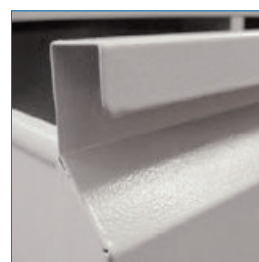

Cerradura - Llave escritorio

Manilla de apertura

Riel deslizante lateral de cajones

Dimensiones carpeta colgante

Colores de puertas disponibles

KARDEX 4 | KAR-004

MEDIDAS	MATERIAL	CERRADURA	TAMAÑO CARPETAS	GARANTÍA MALETEK
Ancho: 44,5 cms Alto: 133,5 cms Fondo: 62 cms	Acero laminado SAE 2020	Llave escritorio	35 x 24 cm Distancia entre riel 36,5 cm	6 meses por defectos fabricación

Mueble de 4 cajones, cada uno cuenta con manilla de apertura y rieles laterales deslizantes, apertura de cajones 100% y capacidad de carga por cajón 45 kgs. Material acero laminado SAE 2020. Cerradura con llave tipo escritorio que traba todas las puertas. Ideal para guardado de archivos, documentos y diversos elementos de oficina. ESTE KARDEX PUEDE SER PERSONALIZADO CON LOS COLORES DISPONIBLES. SERVICIO SÓLO PARA PINTURA DE PUERTAS.