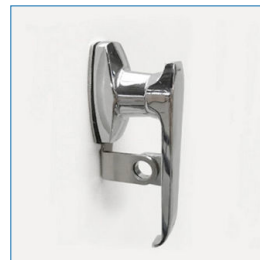

Cerradura portacandado con manilla + españoleta