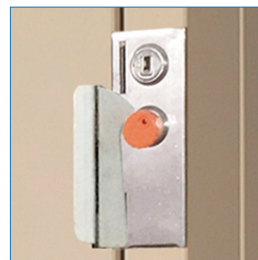

Llave de usuario con 16 millones de combinaciones

Cerradura moneda y llave (alta seguridad)

LOCKER ARRIENDO 6 PUERTAS | C3-6

MEDIDAS	MEDIDAS PUERTAS	CHAPA	CERRADURA	ESPESOR	VENTILACIÓN	PINTURA	MANTENCIÓN
Ancho: 64 cms Alto: 193 cms Fondo: 45 cms	23 x 58.3 cm	Ensamblada 100% acero inox.	Moneda y llave 16 Millones de combinaciones	Puertas y marco 1.5mm Gabinete 0.8mm	Posterior e inferior	Epóxica base / Al horno / Barniz protector	Otorgado por Maletek

LÍNEA EXCLUSIVA DE ARRIENDO. Locker de 6 puertas / 2 cuerpos para custodia automática, característicos por su llave naranja, están presentes en la mayoría de las cadenas de supermercados y grandes tiendas. De fabricación norteamericana, esta línea de lockers, característica por su llave naranja, brinda un alto estándar seguridad para los usuarios. Línea Statesman ofrece una amplia variedad de tamaños y cantidad de casilleros por módulo. Cuenta con servicio de mantenimiento preventivo y soporte técnico. Es también una excelente plataforma publicitaria para su marca, permite la instalación de gráficas adhesivas (servicio prestado por Maletek). Consulte a nuestro equipo de vendedores acerca de los servicios asociados a esta línea.