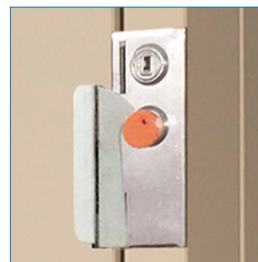

Llave de usuario con 16 millones de combinaciones

Cerradura moneda y llave (alta seguridad)

LOCKER ARRIENDO 5 PUERTAS | F5-5

MEDIDAS	MEDIDAS PUERTAS	CHAPA	CERRADURA	ESPESOR	VENTILACIÓN	PINTURA	MANTENCIÓN
Ancho: 33 cms Alto: 193 cms Fondo: 45 cms	Puertas: 23 x 35 cm Marco interior: 22 x 33 cm	Ensamblada 100% acero inox.	Moneda y llave 16 Millones de combinaciones	Puertas y marco 1.5mm Gabinete 0.8mm	Posterior e inferior	Epóxica base / Al horno / Barniz protector	Otorgado por Maletek

LÍNEA EXCLUSIVA DE ARRIENDO. Locker de 5 puertas / 1 cuerpo para custodia automática, característicos por su llave naranja, están presentes en la mayoría de las cadenas de supermercados y grandes tiendas. De fabricación norteamericana, esta línea de lockers, característica por su llave naranja, brinda un alto estándar seguridad para los usuarios. Línea Statesman ofrece una amplia variedad de tamaños y cantidad de casilleros por módulo. Cuenta con servicio de mantenimiento preventivo y soporte técnico. Es también una excelente plataforma publicitaria para su marca, permite la instalación de gráficas adhesivas (servicio prestado por Maletek). Consulte a nuestro equipo de vendedores acerca de los servicios asociados a esta línea.