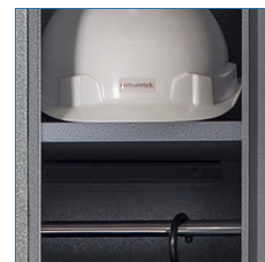

Barra colgadora, bandeja interior