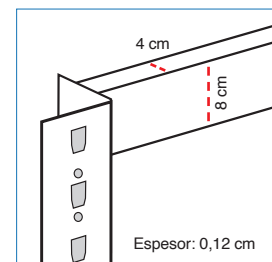

4 Pilares

8 Vigas

Base de pilares con perforación para anclaje.

RACK MECANO STRONG 2000 KG | RSM1-120

MEDIDAS	COLOR	MATERIAL	ESTRUCTURA	BANDEJAS	PESO POR NIVEL	RESISTENCIA TOTAL	GARANTÍA MALETEK
Ancho: 120 cms Alto: 200 cms Fondo: 60 cms	Azul / Amarillo	Acero laminado en frío	Pilares: 6,5 x 5 x 0,16 cm Viga: 4 x 8 x 0,12 cm	4 niveles, grosor: 0,7 mm.	500 kg (uniformes)	2.000 kg (uniformes)	6 meses por defectos fabricación