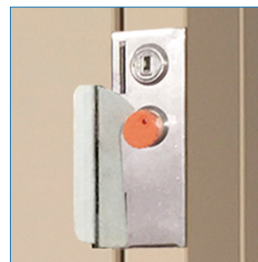

Llave de usuario con 16 millones de combinaciones

Cerradura moneda y llave (alta seguridad)

LOCKER ARRIENDO 6 PUERTAS | C3-6

MEDIDAS	CHAPA	CERRADURA	ESPESOR	VENTILACIÓN	PINTURA	MANTENCIÓN
Ancho: 64 cms Alto: 193 cms Fondo: 45 cms	Ensamblada 100% acero inox.	Moneda y llave 16 Millones de combinaciones	Puertas y marco 1.5mm Gabinete 0.8 mm	Posterior e inferior	Epóxica base / Al horno / Barniz protector	Otorgado por Maletek

LÍNEA EXCLUSIVA DE ARRIENDO. Locker de 6 puertas / 2 cuerpos para custodia automática, característicos por su llave naranja, están presentes en la mayoría de las cadenas de supermercados y grandes tiendas. De fabricación norteamericana, esta línea de lockers, característica por su llave naranja, brinda un alto estándar seguridad para los usuarios. Línea Statesman ofrece una amplia variedad de tamaños y cantidad de casilleros por módulo. Cuenta con servicio de mantenimiento preventivo y soporte técnico. Es también una excelente plataforma publicitaria para su marca, permite la instalación de gráficas adhesivas (servicio prestado por Maletek). Consulte a nuestro equipo de vendedores acerca de los servicios asociados a esta línea.