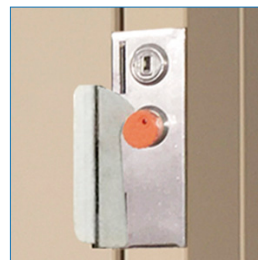

Llave de usuario con 16 millones de combinaciones

Cerradura moneda y llave (alta seguridad)

## LOCKER ARRIENDO 5 PUERTAS | F5-5

| MEDIDAS   | CHAPA                       | CERRADURA                                      | ESPESOR                                  | VENTILACIÓN          | PINTURA                                    | MANTENCIÓN           |
|---|-----------------------------|--|--|----------------------|--|----------------------|
| Ancho: 33 cms<br>Alto: 193 cms<br>Fondo: 45 cms | Ensamblada 100% acero inox. | Moneda y llave<br>16 Millones de combinaciones | Puertas y marco 1.5mm<br>Gabinete 0.8 mm | Posterior e inferior | Epóxica base / Al horno / Barniz protector | Otorgado por Maletek |

LÍNEA EXCLUSIVA DE ARRIENDO. Locker de 5 puertas / 1 cuerpo para custodia automática, característicos por su llave naranja, están presentes en la mayoría de las cadenas de supermercados y grandes tiendas. De fabricación norteamericana, esta línea de lockers, característica por su llave naranja, brinda un alto estándar seguridad para los usuarios. Línea Statesman ofrece una amplia variedad de tamaños y cantidad de casilleros por módulo. Cuenta con servicio de mantenimiento preventivo y soporte técnico. Es también una excelente plataforma publicitaria para su marca, permite la instalación de gráficas adhesivas (servicio prestado por Maletek). Consulte a nuestro equipo de vendedores acerca de los servicios asociados a esta línea.