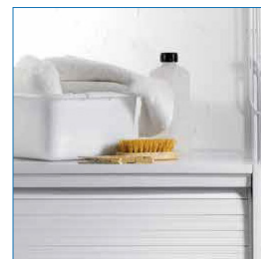

Apertura frontal con corredera vertical

Cubierta rígida e impermeable.

De fácil armado.

\* Artículos de fotografía sólo para efectos demostrativos.  
No incluidos con el producto.

## GABINETE CUBRE LAVADORA | LAV-01

MEDIDAS EXTERIOR	PESO	MEDIDAS INTERIOR	MATERIAL	PUERTAS	OTROS	GARANTÍA MALETEK
Ancho: 67 cms Alto: 90,5 cms Fondo: 59,5 cms	10 Kg	Ancho: 63 cms Alto: 87,5 cms Fondo: 57,5 cms	Estructura de PVC extrusionado de 20 mm	Apertura frontal con corredera vertical	Soporte de fijación de hierro galvanizado regulable de 0 a 4 cm	6 meses por defectos fabricación

Gabinete cubre lavadora LAV-01, 1 puerta. Mueble con apertura frontal de corredera vertical, estructura de PVC extrusionado de 20 mm. Soporte de fijación de hierro galvanizado regulable de 0 a 4 cm. Distancia de seguridad para el tambor. Apto para uso externo. Producto fabricado 100% en Italia con alta calidad y fácil armado.