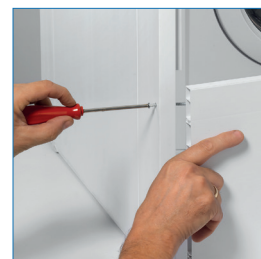

Apertura frontal con corredera vertical

Cubierta rígida e impermeable.

De fácil armado.

\* Artículos de fotografía sólo para efectos demostrativos.  
No incluidos con el producto.

## GABINETE CUBRE LAVADORA | LAV-01

MEDIDAS EXTERIOR	PESO	MEDIDAS INTERIOR	MATERIAL	PUERTAS	OTROS	GARANTÍA MALETEK
Ancho: 67 cms Alto: 90,5 cms Fondo: 59,5 cms	10 Kg	Ancho: 63 cms Alto: 87,5 cms Fondo: 57,5 cms	Estructura de PVC extrusionado de 20 mm	Apertura frontal con corredera vertical	Soporte de fijación de hierro galvanizado regulable de 0 a 4 cm	6 meses por defectos fabricación

Gabinete cubre lavadora LAV-01, 1 puerta. Mueble con apertura frontal de corredera vertical, estructura de PVC extrusionado de 20 mm. Soporte de fijación de hierro galvanizado regulable de 0 a 4 cm. Distancia de seguridad para el tambor. Apto para uso externo. Producto fabricado 100% en Italia con alta calidad y fácil armado.