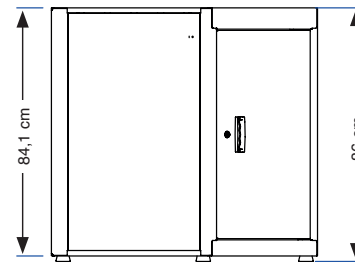

Cerradura - Llave escritorio

5 bases (pies de altura ajustables)

NO INCLUYE HERRAMIENTAS

ORGANIZADOR ESQUINERO | TMO-086

MEDIDAS	PESO	MATERIAL	CERRADURA	CAPACIDAD CARGA	DETALLES	GARANTÍA MALETEK
Ancho: 86 cms Alto: 90 cms Fondo: 90 cms	110 kgs	Estructura chapas de acero conformadas 1,2 mm, puertas 0,9 mm.	Llave escritorio	Máxima 800 Kg	No incluye herramientas, Especifico para montaje en esquinas con ángulo de 90°	6 meses por defectos fabricación