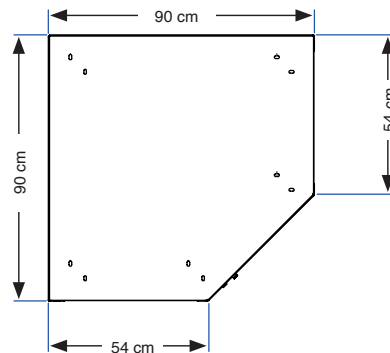

Cerradura - Llave escritorio

5 bases (pies de altura ajustables)

NO INCLUYE HERRAMIENTAS

ORGANIZADOR ESQUINERO | TMO-086

MEDIDAS	PESO	MATERIAL	CERRADURA	CAPACIDAD CARGA	DETALLES	GARANTÍA MALETEK
Ancho: 86 cms Alto: 90 cms Fondo: 90 cms	110 kgs	Estructura chapas de acero conformadas 1,2 mm, puertas 0,9 mm.	Llave escritorio	Máxima 800 Kg	No incluye herramientas, Especifico para montaje en esquinas con ángulo de 90°	6 meses por defectos fabricación