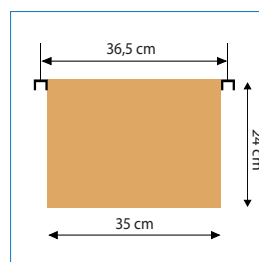

Cerradura - Llave escritorio

Manilla de apertura

Riel deslizante lateral de cajones

Dimensiones carpeta colgante

Colores de puertas disponibles

KARDEX 2 | KAR-002

MEDIDAS	MATERIAL	CERRADURA	TAMAÑO CARPETAS	GARANTÍA MALETEK
Ancho: 44,5 cms Alto: 73 cms Fondo: 62 cms	Acero laminado SAE 2020	Llave escritorio	35 x 24 cm Distancia entre riel 36,5 cm	6 meses por defectos fabricación

Mueble de 2 cajones, cada uno cuenta con manilla de apertura y rieles laterales deslizantes, apertura de cajones 100% y capacidad de carga por cajón 45 kgs. Material acero laminado SAE 2020. Cerradura con llave tipo escritorio que traba todas las puertas. Ideal para guardado de archivos, documentos y diversos elementos de oficina.