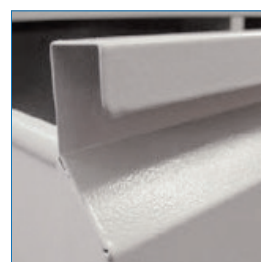

Cerradura - Llave escritorio

Manilla de apertura

Riel deslizante lateral de cajones

Dimensiones carpeta colgante

Colores de puertas disponibles

KARDEX 2 | KAR-002

MEDIDAS	MATERIAL	CERRADURA	TAMAÑO CARPETAS	GARANTÍA MALETEK
Ancho: 44,5 cms Alto: 73 cms Fondo: 62 cms	Acero laminado SAE 2020	Llave escritorio	35 x 24 cm Distancia entre riel 36,5 cm	6 meses por defectos fabricación

Mueble de 2 cajones, cada uno cuenta con manilla de apertura y rieles laterales deslizantes, apertura de cajones 100% y capacidad de carga por cajón 45 kgs. Material acero laminado SAE 2020. Cerradura con llave tipo escritorio que traba todas las puertas. Ideal para guardado de archivos, documentos y diversos elementos de oficina.