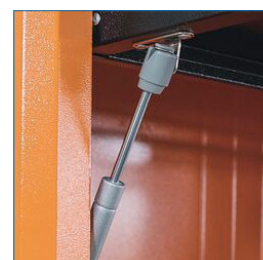

Cerradura - Llave escritorio

Puerta abatible con brazo soporte

NO INCLUYE HERRAMIENTAS

## PANEL COLGANTE PUERTA ABATIBLE | TPC-040

MEDIDAS	PESO	MATERIAL	CERRADURA	CAPACIDAD CARGA	DETALLES	GARANTÍA MALETEK
Ancho: 79,4 cms Alto: 40 cms Fondo: 30 cms	13,6 kg	Estructura en chapas de acero conformadas, Espesor chapas 0,9 mm.	Llave escritorio	Máxima 150 kg.	Puerta abertura frontal, Pintura electrostática, No incluye herramientas	6 meses por defectos fabricación