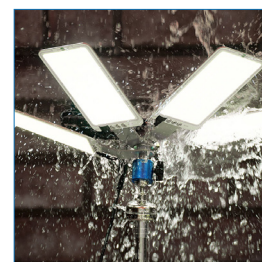

Certificación IP68.