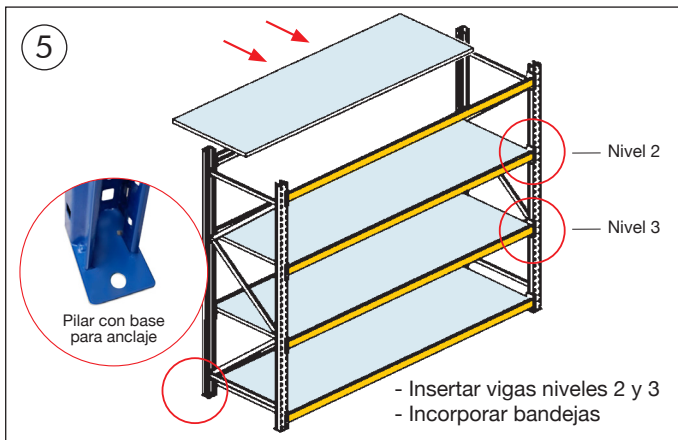

MANUAL DE ARMADO

RACK MECANO STRONG (2.000 kg.) RSM1-120

Imágenes e ilustraciones de carácter referencial, no representan fielmente el producto final. Características, medidas finales, materialidad y colores son aproximados, sujetos a confirmación. Consulte detalles con su ejecutivo.