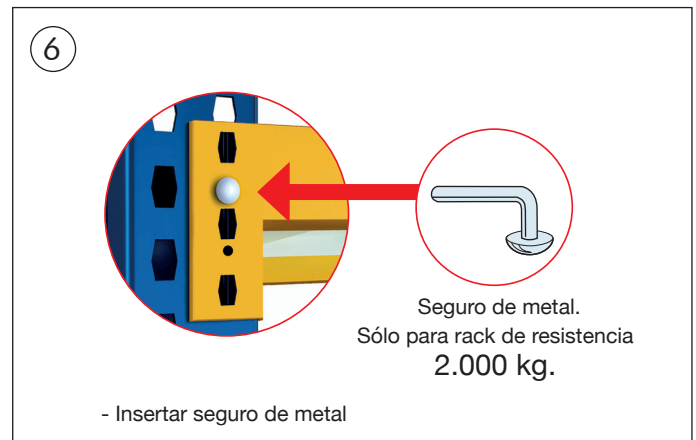

MANUAL DE ARMADO

RACK MECANO STRONG (2.000 kg.) RSM1-120

Imágenes e ilustraciones de carácter referencial, no representan fielmente el producto final. Características, medidas finales, materialidad y colores son aproximados, sujetos a confirmación. Consulte detalles con su ejecutivo.