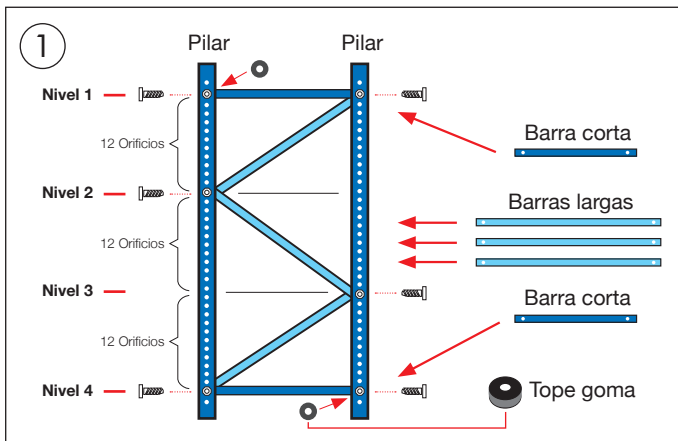

MANUAL DE ARMADO

RACK MECANO STRONG (2.000 kg.) RSM1-120

Imágenes e ilustraciones de carácter referencial, no representan fielmente el producto final. Características, medidas finales, materialidad y colores son aproximados, sujetos a confirmación. Consulte detalles con su ejecutivo.