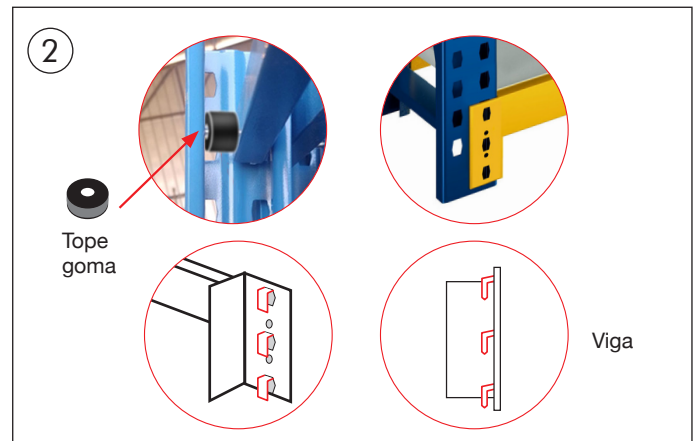

MANUAL DE ARMADO

RACK MECANO STRONG (2.000 kg.) RSM1-120

Imágenes e ilustraciones de carácter referencial, no representan fielmente el producto final. Características, medidas finales, materialidad y colores son aproximados, sujetos a confirmación. Consulte detalles con su ejecutivo.