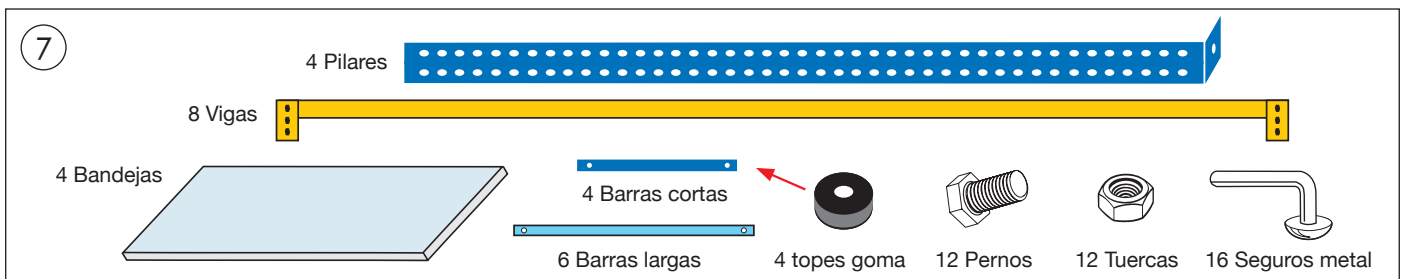

MANUAL DE ARMADO

RACK MECANO STRONG (2.000 kg.) RSM1-120

Imágenes e ilustraciones de carácter referencial, no representan fielmente el producto final. Características, medidas finales, materialidad y colores son aproximados, sujetos a confirmación. Consulte detalles con su ejecutivo.