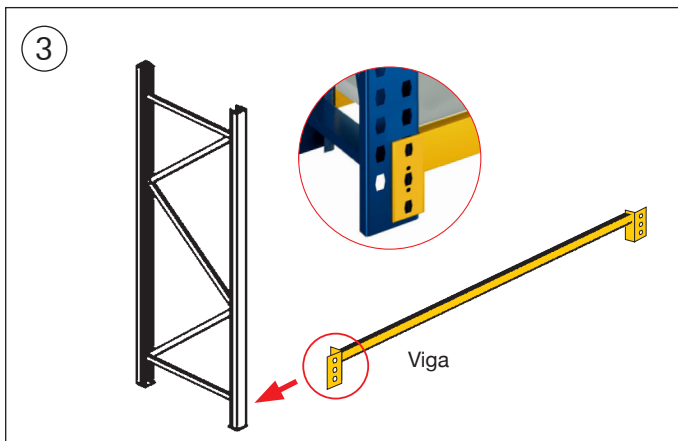

MANUAL DE ARMADO

RACK MECANO STRONG (2.000 kg.) RSM1-120

Imágenes e ilustraciones de carácter referencial, no representan fielmente el producto final. Características, medidas finales, materialidad y colores son aproximados, sujetos a confirmación. Consulte detalles con su ejecutivo.