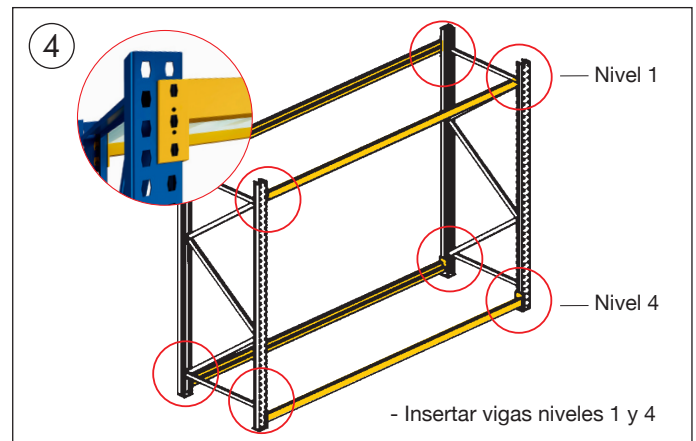

MANUAL DE ARMADO

RACK MECANO STRONG (2.000 kg.) RSM1-120

Imágenes e ilustraciones de carácter referencial, no representan fielmente el producto final. Características, medidas finales, materialidad y colores son aproximados, sujetos a confirmación. Consulte detalles con su ejecutivo.