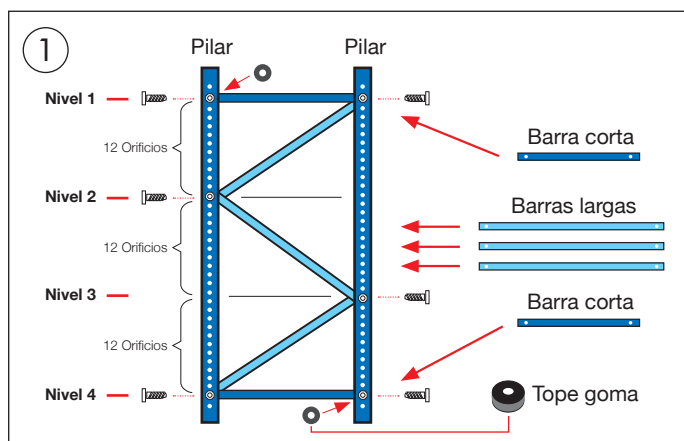

## RACK MECANO (400 KG.) RSM2-120

Imágenes e ilustraciones de carácter referencial, no representan fielmente el producto final. Características, medidas finales, materialidad y colores son aproximados, sujetos a confirmación. Consulte detalles con su ejecutivo.