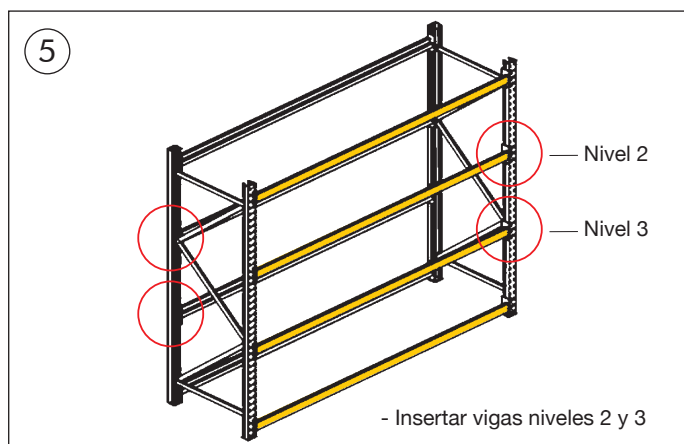

## RACK MECANO (400 KG.) RSM2-120

Imágenes e ilustraciones de carácter referencial, no representan fielmente el producto final. Características, medidas finales, materialidad y colores son aproximados, sujetos a confirmación. Consulte detalles con su ejecutivo.