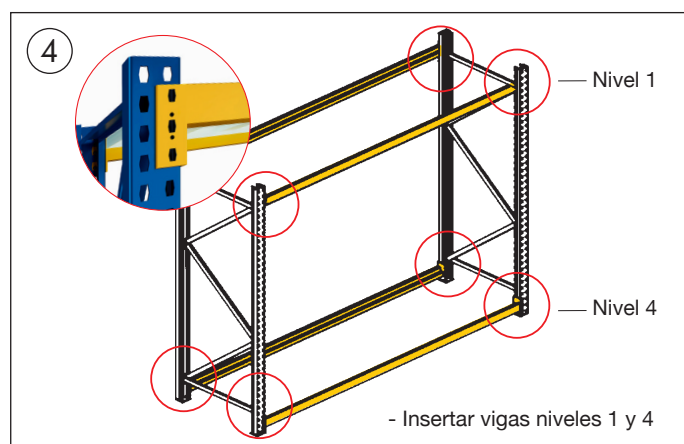

## RACK MECANO (400 KG.) RSM2-120

Imágenes e ilustraciones de carácter referencial, no representan fielmente el producto final. Características, medidas finales, materialidad y colores son aproximados, sujetos a confirmación. Consulte detalles con su ejecutivo.