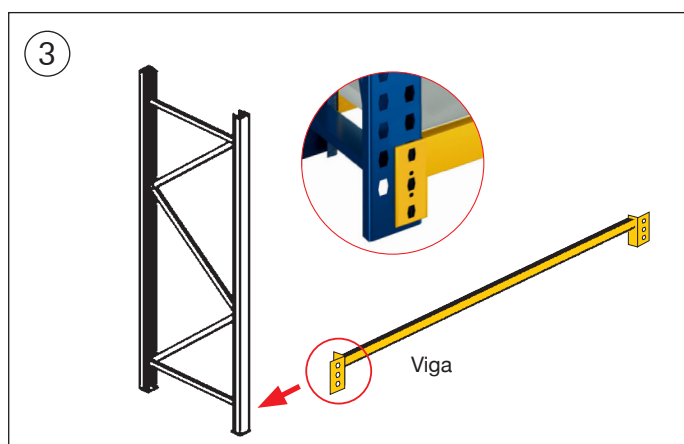

## RACK MECANO (400 KG.) RSM2-120

Imágenes e ilustraciones de carácter referencial, no representan fielmente el producto final. Características, medidas finales, materialidad y colores son aproximados, sujetos a confirmación. Consulte detalles con su ejecutivo.