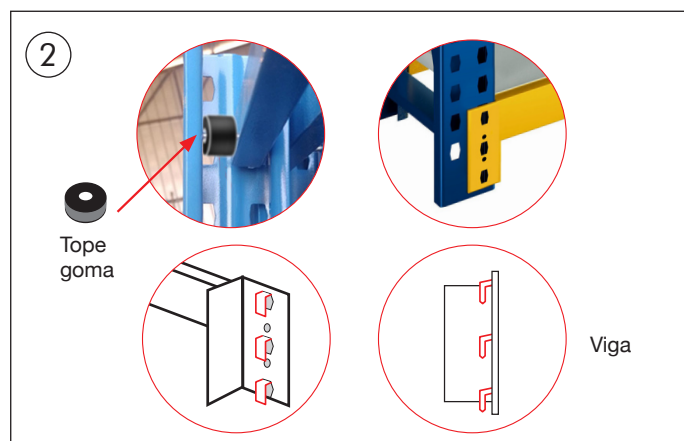

## RACK MECANO (400 KG.) RSM2-120

Imágenes e ilustraciones de carácter referencial, no representan fielmente el producto final. Características, medidas finales, materialidad y colores son aproximados, sujetos a confirmación. Consulte detalles con su ejecutivo.