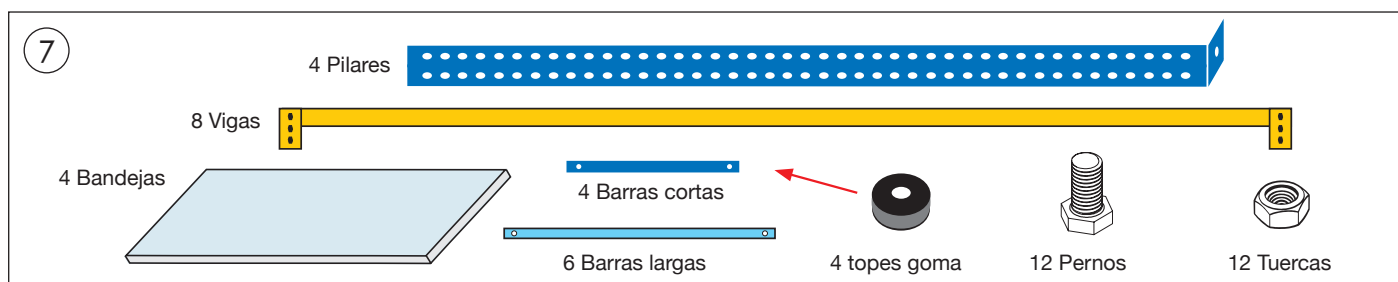

## RACK MECANO (400 KG.) RSM2-120

Imágenes e ilustraciones de carácter referencial, no representan fielmente el producto final. Características, medidas finales, materialidad y colores son aproximados, sujetos a confirmación. Consulte detalles con su ejecutivo.