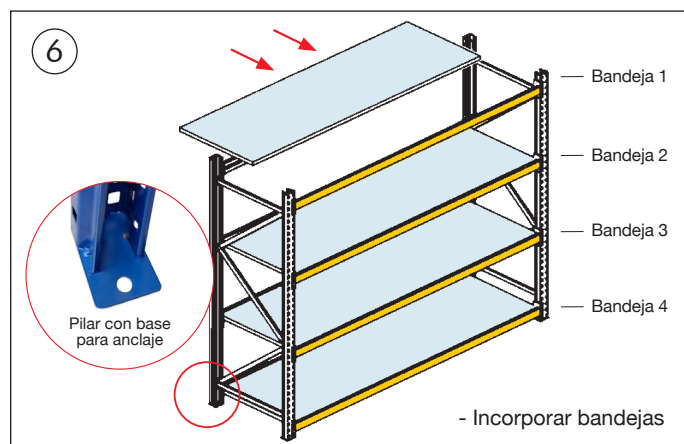

## RACK MECANO (400 KG.) RSM2-120

Imágenes e ilustraciones de carácter referencial, no representan fielmente el producto final. Características, medidas finales, materialidad y colores son aproximados, sujetos a confirmación. Consulte detalles con su ejecutivo.