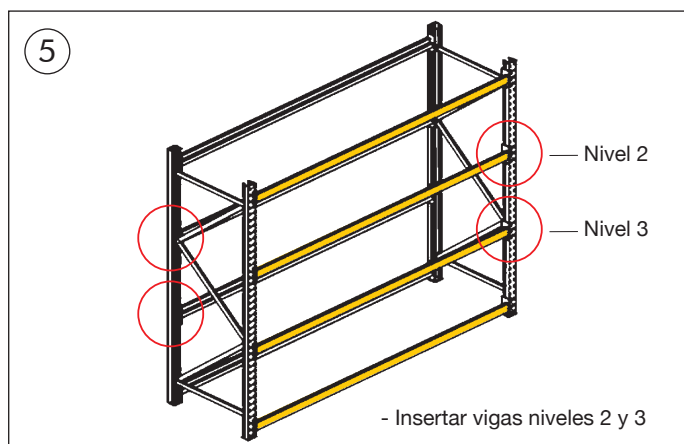

## RACK MECANO (400 KG.) RSM2-200

Imágenes e ilustraciones de carácter referencial, no representan fielmente el producto final. Características, medidas finales, materialidad y colores son aproximados, sujetos a confirmación. Consulte detalles con su ejecutivo.