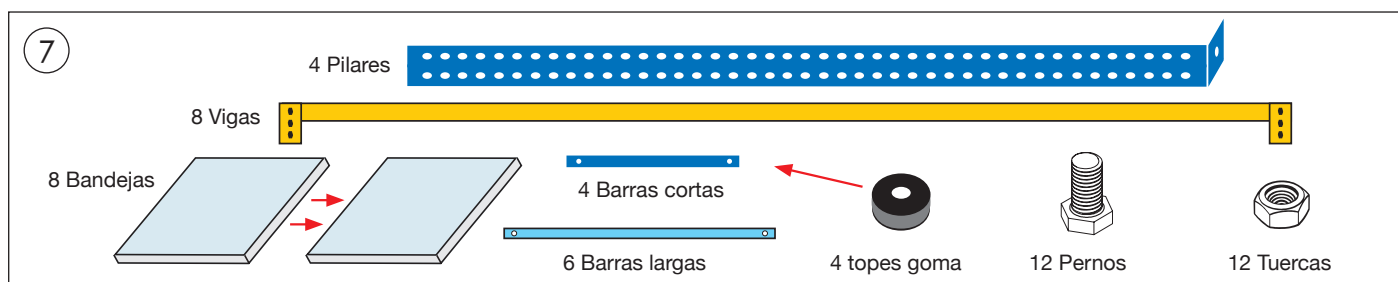

## RACK MECANO (400 KG.) RSM2-200

Imágenes e ilustraciones de carácter referencial, no representan fielmente el producto final. Características, medidas finales, materialidad y colores son aproximados, sujetos a confirmación. Consulte detalles con su ejecutivo.