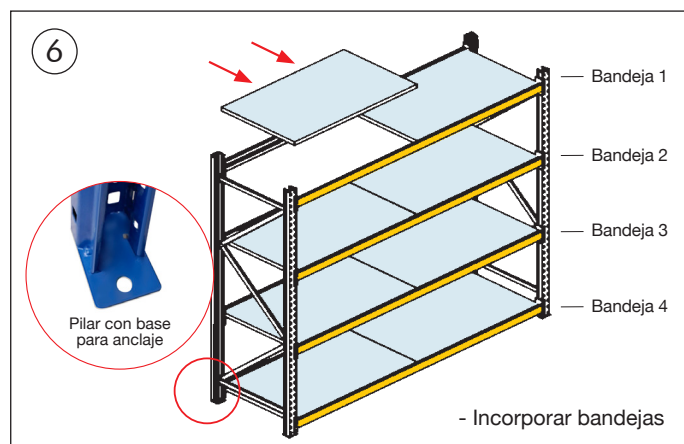

## RACK MECANO (400 KG.) RSM2-200

Imágenes e ilustraciones de carácter referencial, no representan fielmente el producto final. Características, medidas finales, materialidad y colores son aproximados, sujetos a confirmación. Consulte detalles con su ejecutivo.