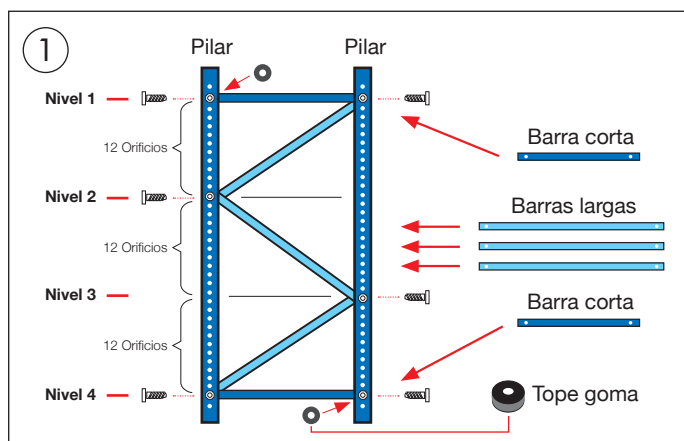

## RACK MECANO (400 KG.) RSM2-200

Imágenes e ilustraciones de carácter referencial, no representan fielmente el producto final. Características, medidas finales, materialidad y colores son aproximados, sujetos a confirmación. Consulte detalles con su ejecutivo.