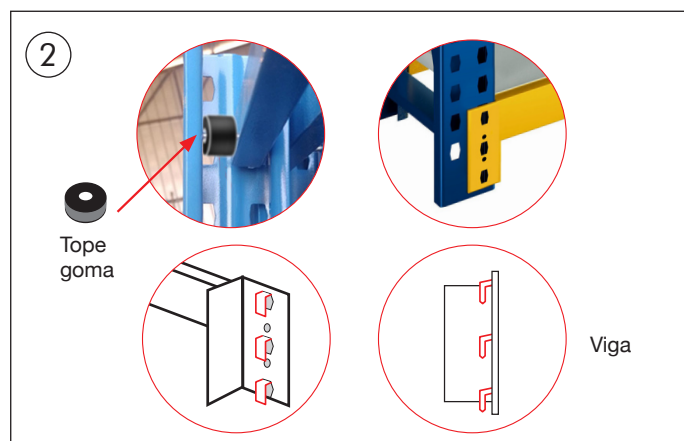

## RACK MECANO (400 KG.) RSM2-200

Imágenes e ilustraciones de carácter referencial, no representan fielmente el producto final. Características, medidas finales, materialidad y colores son aproximados, sujetos a confirmación. Consulte detalles con su ejecutivo.