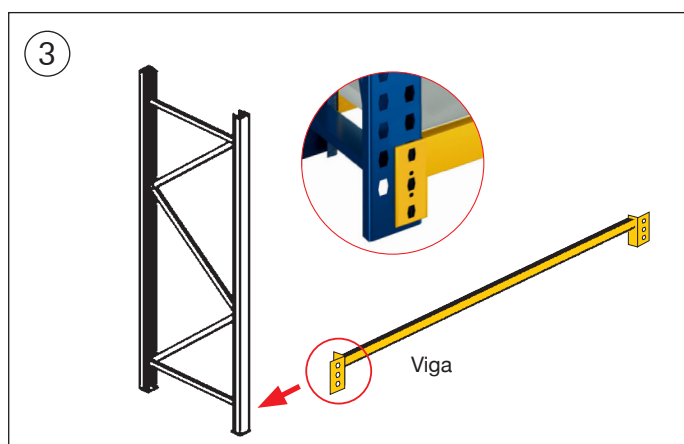

## RACK MECANO (400 KG.) RSM2-200

Imágenes e ilustraciones de carácter referencial, no representan fielmente el producto final. Características, medidas finales, materialidad y colores son aproximados, sujetos a confirmación. Consulte detalles con su ejecutivo.