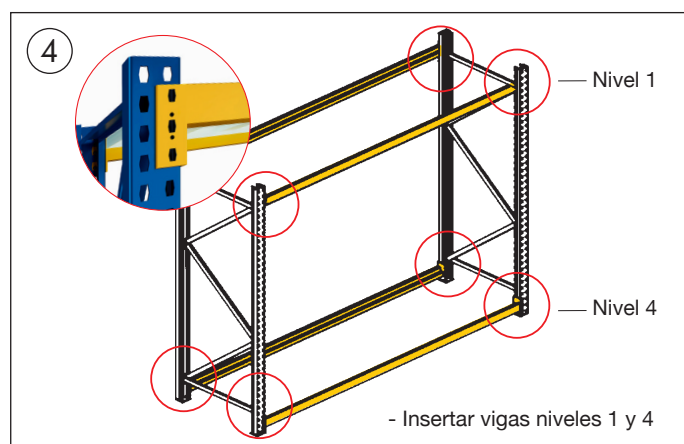

## RACK MECANO (400 KG.) RSM2-200

Imágenes e ilustraciones de carácter referencial, no representan fielmente el producto final. Características, medidas finales, materialidad y colores son aproximados, sujetos a confirmación. Consulte detalles con su ejecutivo.