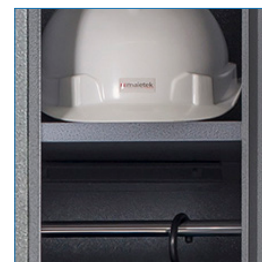

Barra colgadora, bandeja interior