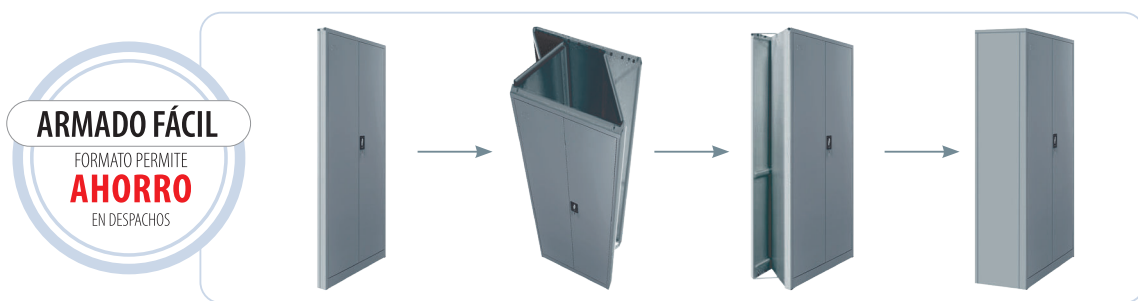

Cerradura llave escritorio, Españaleta

Cierre Españaleta

Tarjetero

* Artículos de fotografía sólo para efectos demostrativos. No incluidos con el producto.

ARMADO FÁCIL

FORMATO PERMITE
AHORRO
EN DESPACHOS

ARMARIO ARMADO FÁCIL - 2 PUERTAS | AF1-02

MEDIDAS	PESO BRUTO	MEDIDAS PUERTAS	ESTRUCTURA	MEDIDAS EMPAQUE	MATERIAL	CERRADURA	ACCESORIOS	PINTURA	GARANTÍA MALETEK
Ancho: 90 cms Alto: 185 cms Fondo: 40 cms	41 kg.	Ancho: 42 cms Alto: 174,5 cms	Plegable de fácil armado	Ancho: 94 cms Alto: 189 cms Fondo: 9 cms	Acero 0,6 mm con revestimiento	Llave escritorio, Cierre Españaleta	Bandejas, tarjetero, puertas con refuerzo tipo omega	Colo gris estándar	6 meses por defectos fabricación

Armario "armado fácil" de 2 puertas. Esta nueva línea presenta un novedoso diseño plegable que reduce su tamaño para optimizar su traslado al lugar requerido. Enfocado en la custodia de empresas y sus colaboradores. Por su formato plegable, el armario de "armado fácil" permite ahorro en su despacho. Posee cerradura Llave escritorio - Cierre española. Estructura de acero 0,6 mm con revestimiento. Incluye bandejas, tarjetero y puertas con refuerzo tipo omega. **(Lockers empaquetados deben almacenarse y transportarse siempre en forma vertical).**