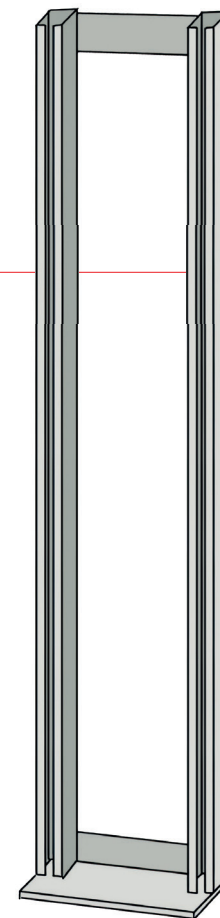

Ejemplo uso de soporte.

Ejemplo de configuraciones con soporte.

* Artículos de fotografía sólo para efectos demostrativos.
No incluidos con el producto.

SOPORTE CONTENEDOR | TAYG-CBS60

MEDIDAS	MATERIAL	COLOR	GARANTÍA
Alto: 60 cms	Acero laminado	Gris	6 meses por defectos fabricación

SOPORTE CONTENEDOR | TAYG-CBS121

MEDIDAS	MATERIAL	COLOR	GARANTÍA
Alto: 121 cms	Acero laminado	Gris	6 meses por defectos fabricación

SOPORTE CONTENEDOR | TAYG-CBS177

MEDIDAS	MATERIAL	COLOR	GARANTÍA
Alto: 177 cms	Acero laminado	Gris	6 meses por defectos fabricación

Soporte para contenedores basculantes TAYG, Material de acero laminado pintado en color Gris. Puede soportar diferentes configuraciones de contenedores basculantes. Base metálica.
Colores son sólo referenciales y no representan fielmente el color del producto, éste podría lucir diferente según calibrado de su pantalla/monitor/impresora. Medidas finales, materialidad y colores sujetos a confirmación, consulte detalles con su ejecutivo.