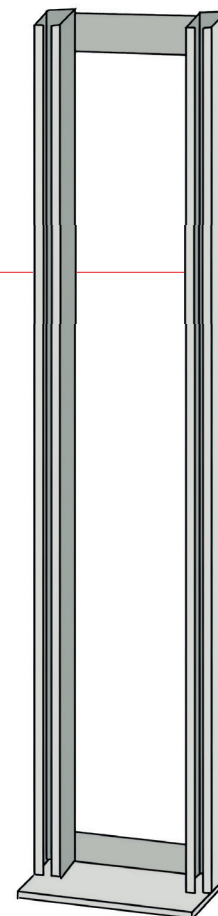

Ejemplo uso de soporte.

Ejemplo de configuraciones con soporte.

\* Artículos de fotografía sólo para efectos demostrativos.  
No incluidos con el producto.

## SOPORTE CONTENEDOR | TAYG-CBS60

MEDIDAS	MATERIAL	COLOR	GARANTÍA
Alto: 60 cms	Acero laminado	Gris	6 meses por defectos fabricación

## SOPORTE CONTENEDOR | TAYG-CBS121

MEDIDAS	MATERIAL	COLOR	GARANTÍA
Alto: 121 cms	Acero laminado	Gris	6 meses por defectos fabricación

## SOPORTE CONTENEDOR | TAYG-CBS177

MEDIDAS	MATERIAL	COLOR	GARANTÍA
Alto: 177 cms	Acero laminado	Gris	6 meses por defectos fabricación

Soporte para contenedores basculantes TAYG, Material de acero laminado pintado en color Gris. Puede soportar diferentes configuraciones de contenedores basculantes. Base metálica.  
Colores son sólo referenciales y no representan fielmente el color del producto, éste podría lucir diferente según calibrado de su pantalla/monitor/impresora. Medidas finales, materialidad y colores sujetos a confirmación, consulte detalles con su ejecutivo.