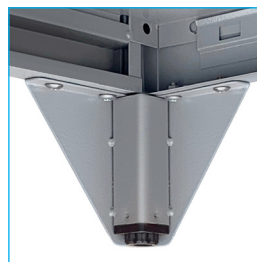

Pie de altura ajustable

LOCKER METALICO KE 6 PUERTAS | KE2-03

MEDIDAS	MEDIDAS PUERTA	MATERIAL	CERRADURA	ACCESORIOS	PINTURA	GARANTÍA MALETEK
Ancho: 56,5 cms Alto: 166 cms Fondo: 45 cms	24 x 48 cms	Acero 0.5 mm laminado	Porta candado estándar	Pie Altura	Anticorrosiva Termoesmaltada	6 meses por defectos fabricación

Casillero Metálico KE. Esta línea está orientada a satisfacer las necesidades de custodia para las empresas y sus colaboradores. Cuenta con refuerzos tipo omega a lo largo de las puertas y posee cerraduras tipo portacandados con pestillos. Cada mueble posee pie de altura metálicos.

Colores son sólo referenciales y no representan fielmente el color del producto, éste podría lucir diferente según calibrado de su pantalla/monitor/impresora. Medidas finales, materialidad y colores sujetos a confirmación, consulte detalles con su ejecutivo.