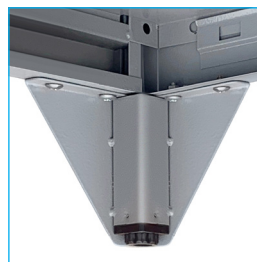

Pie de altura ajustable

LOCKER METALICO KE 8 PUERTAS | KE2-04

MEDIDAS	MEDIDAS PUERTA	MATERIAL	CERRADURA	ACCESORIOS	PINTURA	GARANTÍA MALETEK
Ancho: 56,5 cms Alto: 166 cms Fondo: 45 cms	24 x 36 cms	Acero 0.5 mm laminado	Porta candado estándar	Pie Altura	Anticorrosiva Termoesmaltada	6 meses por defectos fabricación

Casillero Metálico KE. Esta línea está orientada a satisfacer las necesidades de custodia para las empresas y sus colaboradores. Cuenta con refuerzos tipo omega a lo largo de las puertas y posee cerraduras tipo portacandados con pestillos. Cada mueble posee pie de altura metálicos.

Colores son sólo referenciales y no representan fielmente el color del producto, éste podría lucir diferente según calibrado de su pantalla/monitor/impresora. Medidas finales, materialidad y colores sujetos a confirmación, consulte detalles con su ejecutivo.