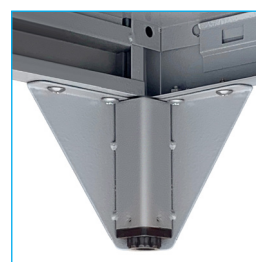

Pie de altura ajustable

LOCKER METALICO KE 3 PUERTAS | KE3-01

MEDIDAS	MEDIDAS PUERTA	MATERIAL	CERRADURA	ACCESORIOS	PINTURA	GARANTÍA MALETEK
Ancho: 83 cms Alto: 166 cms Fondo: 45 cms	24 x 146 cms	Acero 0.5 mm laminado	Porta candado estándar	Barra colgadora Bandeja - Pie Altura	Anticorrosiva Termoesmaltada	6 meses por defectos fabricación

Casillero Metálico KE. Esta línea está orientada a satisfacer las necesidades de custodia para las empresas y sus colaboradores. Cuenta con refuerzos tipo omega a lo largo de las puertas y posee cerraduras tipo portacandados con pestillos. Cada mueble posee pie de altura metálicos.

Colores son sólo referenciales y no representan fielmente el color del producto, éste podría lucir diferente según calibrado de su pantalla/monitor/impresora. Medidas finales, materialidad y colores sujetos a confirmación, consulte detalles con su ejecutivo.