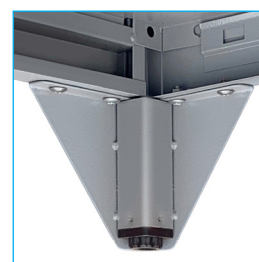

Pie de altura ajustable

LOCKER METALICO KE 10 PUERTAS | KE5-02

MEDIDAS	MEDIDAS PUERTA	MATERIAL	CERRADURA	ACCESORIOS	PINTURA	GARANTÍA MALETEK
Ancho: 137 cms Alto: 166 cms Fondo: 45 cms	24 x 72,5 cms	Acero 0.5 mm laminado	Porta candado estándar	Barra colgadora Bandeja - Pie Altura	Anticorrosiva Termoesmaltada	6 meses por defectos fabricación

Casillero Metálico KE. Esta línea está orientada a satisfacer las necesidades de custodia para las empresas y sus colaboradores. Cuenta con refuerzos tipo omega a lo largo de las puertas y posee cerraduras tipo portacandados con pestillos. Cada mueble posee pie de altura metálicos.

Colores son sólo referenciales y no representan fielmente el color del producto, éste podría lucir diferente según calibrado de su pantalla/monitor/impresora. Medidas finales, materialidad y colores sujetos a confirmación, consulte detalles con su ejecutivo.