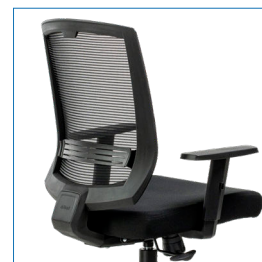

Vista lateral

Vista frontal

Vista trcera

SILLA OFFICE NEW OPUS | NEW-01

MEDIDAS	PESO SOPORTADO	MATERIAL	CARACTERÍSTICAS	GARANTÍA MALETEK
Ancho: 61 cms Alto: 96,5/115,5 cms Fondo: 61 cms	Máximo 115 kgs.	Respaldo de malla y tejido elástico, Reposabrazos ajustable PP	Elevador de gas, Base pie nailon	6 meses por defectos de fabricación

Versátil, ergonómico y flexible. Una herramienta para que te sientas bien y seas más productivo. Un diseño envolvente capaz de encajar en cualquier tipo de ambiente ya que ofrece múltiples opciones de personalización.