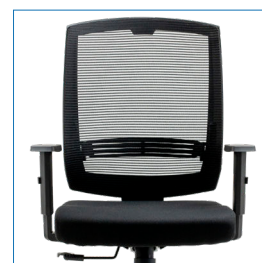

Vista lateral

Vista frontal

Vista trcera

SILLA OFFICE NEW OPUS | NEW-01

MEDIDAS	PESO SOPORTADO	MATERIAL	CARACTERÍSTICAS	GARANTÍA MALETEK
Ancho: 61 cms Alto: 96,5/115,5 cms Fondo: 61 cms	Máximo 115 kgs.	Respaldo de malla y tejido elástico, Reposabrazos ajustable PP	Elevador de gas, Base pie nailon	6 meses por defectos de fabricación

Versátil, ergonómico y flexible. Una herramienta para que te sientas bien y seas más productivo. Un diseño envolvente capaz de encajar en cualquier tipo de ambiente ya que ofrece múltiples opciones de personalización.