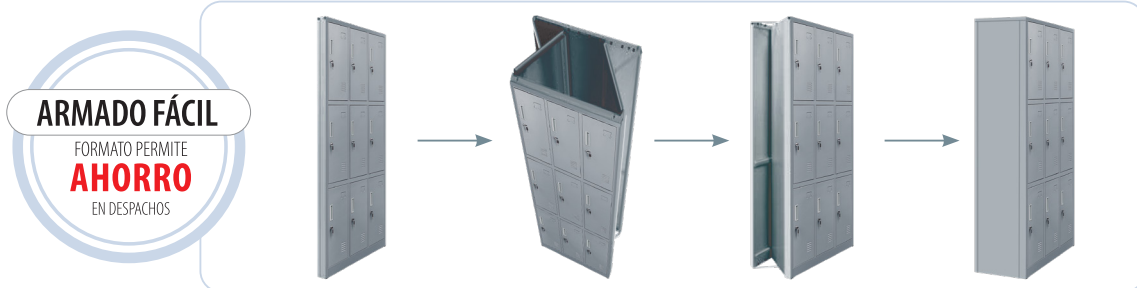

Cerradura llave escritorio / porta candado

Tarjetero

Celosía disponible en cada puerta

\* Artículos de fotografía sólo para efectos demostrativos. No incluidos con el producto.

**ARMADO FÁCIL**

FORMATO PERMITE  
**AHORRO**  
EN DESPACHOS

## LOCKER ARMADO FÁCIL - 9 PUERTAS | AF3-03

MEDIDAS	PESO BRUTO	MEDIDAS PUERTAS	ESTRUCTURA	MEDIDAS EMPAQUE	MATERIAL	CERRADURA	ACCESORIOS	PINTURA	GARANTÍA MALETEK
Ancho: 90 cms Alto: 175.5 cms Fondo: 47,5 cms	46 kg.	Ancho: 26,3 cms Alto: 52,5 cms	Plegable de fácil armado	Ancho: 94 cms Alto: 184 cms Fondo: 10 cms	Acero 0,6 mm con revestimiento	Llave escritorio	Celosía, tarjetero, puertas con refuerzo tipo omega	Colo gris estándar	6 meses por defectos fabricación

Locker "armado fácil" de 9 puertas. Esta nueva línea presenta un novedoso diseño plegable que reduce su tamaño para optimizar su traslado al lugar requerido, Enfocado en la custodia de empresas y sus colaboradores. Por su formato plegable, el locker de "armado fácil" permite ahorro en su despacho. Posee cerradura Llave escritorio. Estructura de acero 0,6 mm con revestimiento. Incluye celosía, tarjetero y puertas con refuerzo tipo omega. **(Lockers empaquetados deben almacenarse y transportarse siempre en forma vertical).**