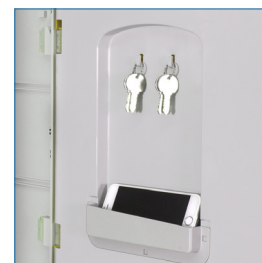

Bolsillo interior