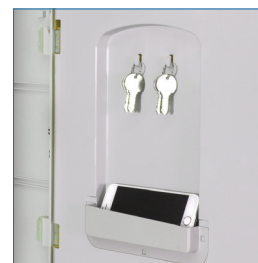

Bolsillo interior