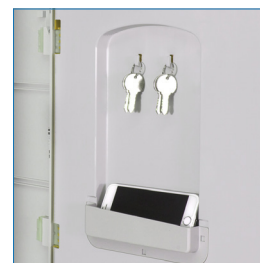

Bolsillo interior