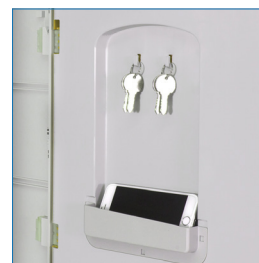

Bolsillo interior