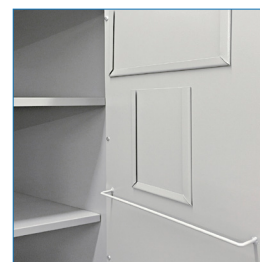

Cerradura con llave y portacandado

Barra colgadora

Bandejas - Mini barra colgadora

LOCKER STRONG | ST-02

MEDIDAS	MATERIAL	CERRADURA	ACCESORIOS	PINTURA	GARANTÍA MALETEK
Ancho: 106 cms Alto: 187 cms Fondo: 50 cms	Acero laminado 0.8 mm	Tipo españoleta con llave y portacandado	Tarjetero, barra colgadora	Electrostática color gris estándar	6 meses por defectos fabricación

Locker Strong constituido por dos cuerpos metálicos, separados por una plancha de acero, montados sobre un zócalo. Cierres tipo españoleta con llave y portacandado. Bisagras: Cada puerta estará provista de dos pasadores de pivoteo ubicados en la esquina superior e inferior de cada puerta. Las 4 repisas inferiores generan 5 compartimientos para ropa. Además se incluye repisa superior para generar 6to. compartimento, barras de colgar de forma cilíndrica.