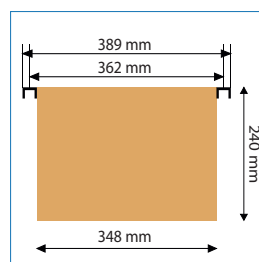

Cerradura - Llave escritorio

Manilla de apertura

Riel deslizante lateral de cajones

Dimensiones carpeta colgante

Colores de puertas disponibles

KARDEX 3 | KAR-003

MEDIDAS	MATERIAL	CERRADURA	TAMAÑO CARPETAS	GARANTÍA MALETEK
Ancho: 44,5 cms Alto: 102 cms Fondo: 50 cms	Acero laminado SAE 2020	Llave escritorio	348 x 240 mm Distancia entre riel 362 mm	6 meses por defectos fabricación

Mueble de 3 cajones, cada uno cuenta con manilla de apertura y rieles laterales deslizantes, apertura de cajones 100% y capacidad de carga por cajón 45 kgs. Material acero laminado SAE 2020. Cerradura con llave tipo escritorio que traba todas las puertas. Ideal para guardado de archivos, documentos y diversos elementos de oficina.