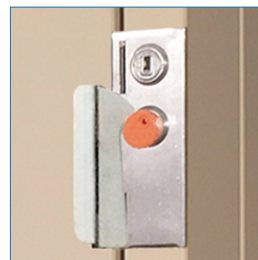

Llave de usuario con 16 millones de combinaciones

Cerradura moneda y llave (alta seguridad)

LOCKER ARRIENDO MINI 9 PUERTAS | B3-9

MEDIDAS	CHAPA	CERRADURA	ESPEJOR	VENTILACIÓN	PINTURA	MANTENCIÓN
Ancho: 93 cms Alto: 149 cms Fondo: 45 cms	Ensamblada 100% acero inox.	Moneda y llave 16 Millones de combinaciones	Puertas y marco 1.5mm Gabinete 0.8 mm	Posterior e inferior	Epóxica base / Al horno / Barniz protector	Otorgado por Maletek

LÍNEA EXCLUSIVA DE ARRIENDO. Lockers para custodia automática, característicos por su llave naranja, están presentes en la mayoría de las cadenas de supermercados y grandes tiendas. De fabricación norteamericana, esta línea de lockers, característica por su llave naranja, brinda un alto estándar seguridad para los usuarios. Línea Statesman ofrece una amplia variedad de tamaños y cantidad de casilleros por módulo. Cuenta con servicio de mantenimiento preventivo y soporte técnico. Es también una excelente plataforma publicitaria para su marca, permite la instalación de gráficas adhesivas (servicio prestado por Maletek). Consulte a nuestro equipo de vendedores acerca de los servicios asociados a esta línea.