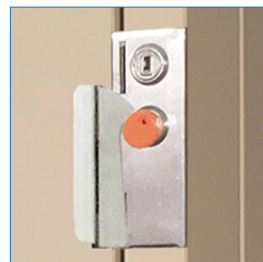

Llave de usuario con 16 millones de combinaciones

Cerradura moneda y llave (alta seguridad)

LOCKER ARRIENDO 8 PUERTAS | D4-8

MEDIDAS	CHAPA	CERRADURA	ESPESOR	VENTILACIÓN	PINTURA	MANTENCIÓN
Ancho: 76 cms Alto: 193 cms Fondo: 45 cms	Ensamblada 100% acero inox.	Moneda y llave 16 Millones de combinaciones	Puertas y marco 1.5mm Gabinete 0.8 mm	Posterior e inferior	Epóxica base / Al horno / Barniz protector	Otorgado por Maletek

LÍNEA EXCLUSIVA DE ARRIENDO. Locker de 8 puertas / 2 cuerpos para custodia automática, característicos por su llave naranja, están presentes en la mayoría de las cadenas de supermercados y grandes tiendas. De fabricación norteamericana, esta línea de lockers, característica por su llave naranja, brinda un alto estándar seguridad para los usuarios. Línea Statesman ofrece una amplia variedad de tamaños y cantidad de casilleros por módulo. Cuenta con servicio de mantenimiento preventivo y soporte técnico. Es también una excelente plataforma publicitaria para su marca, permite la instalación de gráficas adhesivas (servicio prestado por Maletek). Consulte a nuestro equipo de vendedores acerca de los servicios asociados a esta línea.