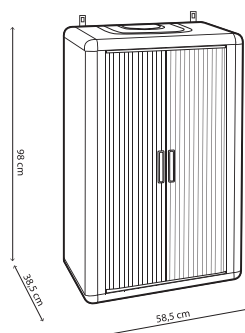

Proteje tu caldera de la interperie.

Gancho de fácil fijación.

Diametro ajustable para tubo de caldera

## GABINETE CUBRE CALEFONT 2 PUERTAS | CAL-01

MEDIDAS EXTERIOR	PESO	MEDIDAS INTERIOR	MATERIAL	OTROS	GARANTÍA MALETEK
Ancho: 58,5 cms Alto: 98 cms Fondo: 38,5 cms	9,4 Kg	Ancho: 46 cms Alto: 92 cms Fondo: 35 cms	Estructura de PVC extrusionado de 20 mm	2 Puertas frontales, diámetro tubo caldera ajustable	6 meses por defectos fabricación

Gabinete cubre calefont CAL-01, 2 puertas, fabricada en PVC aislante e ignífugo, permite el máximo rendimiento de la caldera, protegiéndola de la acción de los agentes atmosféricos. Estructura de nido de abeja de 40 mm. Colores disponibles: blanco y gris claro. Producto fabricado 100% en Italia con alta calidad y fácil armado.