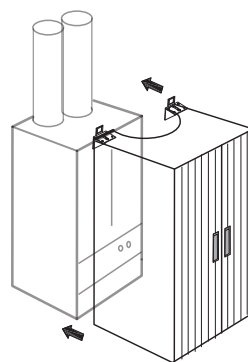

Proteje tu caldera de la interperie.

Gancho de fácil fijación.

Diametro ajustable para tubo de caldera

## GABINETE CUBRE CALEFONT 2 PUERTAS | CAL-01

MEDIDAS EXTERIOR	PESO	MEDIDAS INTERIOR	MATERIAL	OTROS	GARANTÍA MALETEK
Ancho: 58,5 cms Alto: 98 cms Fondo: 38,5 cms	9,4 Kg	Ancho: 46 cms Alto: 92 cms Fondo: 35 cms	Estructura de PVC extrusionado de 20 mm	2 Puertas frontales, diámetro tubo caldera ajustable	6 meses por defectos fabricación

Gabinete cubre calefont CAL-01, 2 puertas, fabricada en PVC aislante e ignífugo, permite el máximo rendimiento de la caldera, protegiéndola de la acción de los agentes atmosféricos. Estructura de nido de abeja de 40 mm. Colores disponibles: blanco y gris claro. Producto fabricado 100% en Italia con alta calidad y fácil armado.