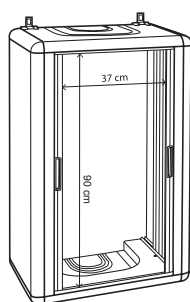

Proteje tu caldera de la interperie.

Gancho de fácil fijación.

Diametro ajustable para tubo de caldera

## GABINETE CUBRE CALEFONT 2 PUERTAS | CAL-01

MEDIDAS EXTERIOR	PESO	MEDIDAS INTERIOR	MATERIAL	OTROS	GARANTÍA MALETEK
Ancho: 58,5 cms Alto: 98 cms Fondo: 38,5 cms	9,4 Kg	Ancho: 46 cms Alto: 92 cms Fondo: 35 cms	Estructura de PVC extrusionado de 20 mm	2 Puertas frontales, diámetro tubo caldera ajustable	6 meses por defectos fabricación

Gabinete cubre calefont CAL-01, 2 puertas, fabricada en PVC aislante e ignífugo, permite el máximo rendimiento de la caldera, protegiéndola de la acción de los agentes atmosféricos. Estructura de nido de abeja de 40 mm. Colores disponibles: blanco y gris claro. Producto fabricado 100% en Italia con alta calidad y fácil armado.