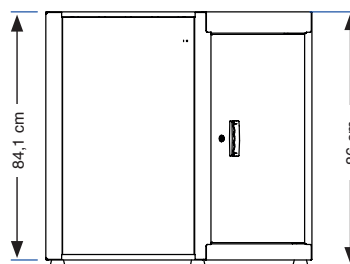

Cerradura - Llave escritorio

5 bases (pies de altura ajustables)

NO INCLUYE HERRAMIENTAS

ORGANIZADOR ESQUINERO | TMO-086

MEDIDAS	PESO	MATERIAL	CERRADURA	CAPACIDAD CARGA	DETALLES	GARANTÍA MALETEK
Ancho: 86 cms Alto: 90 cms Fondo: 90 cms	110 kgs	Estructura chapas de acero conformadas 1,2 mm, puertas 0,9 mm.	Llave escritorio	Máxima 800 Kg	No incluye herramientas, Especifico para montaje en esquinas con ángulo de 90°	6 meses por defectos fabricación