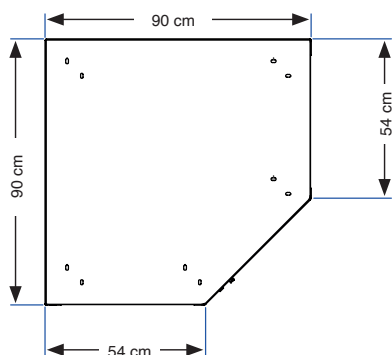

Cerradura - Llave escritorio

5 bases (pies de altura ajustables)

NO INCLUYE HERRAMIENTAS

ORGANIZADOR ESQUINERO | TMO-086

MEDIDAS	PESO	MATERIAL	CERRADURA	CAPACIDAD CARGA	DETALLES	GARANTÍA MALETEK
Ancho: 86 cms Alto: 90 cms Fondo: 90 cms	110 kgs	Estructura chapas de acero conformadas 1,2 mm, puertas 0,9 mm.	Llave escritorio	Máxima 800 Kg	No incluye herramientas, Especifico para montaje en esquinas con ángulo de 90°	6 meses por defectos fabricación