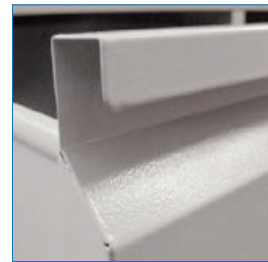

Cerradura - Llave escritorio

Manilla de apertura

Riel deslizante lateral de cajones

Dimensiones carpeta colgante

Colores de puertas disponibles

KARDEX 3 | KAR-003

MEDIDAS	MATERIAL	CERRADURA	TAMAÑO CARPETAS	GARANTÍA MALETEK
Ancho: 44,5 cms Alto: 102 cms Fondo: 62 cms	Acero laminado SAE 2020	Llave escritorio	35 x 24 cm Distancia entre riel 36,5 cm	6 meses por defectos fabricación

Mueble de 3 cajones, cada uno cuenta con manilla de apertura y rieles laterales deslizantes, apertura de cajones 100% y capacidad de carga por cajón 45 kgs. Material acero laminado SAE 2020. Cerradura con llave tipo escritorio que trava todas las puertas. Ideal para guardado de archivos, documentos y diversos elementos de oficina.