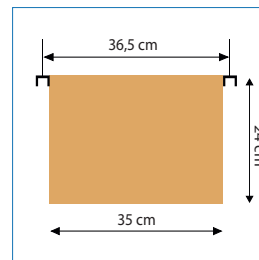

Cerradura - Llave escritorio

Manilla de apertura

Riel deslizante lateral de cajones

Dimensiones carpeta colgante

Colores de puertas disponibles

KARDEX 3 | KAR-003

MEDIDAS	MATERIAL	CERRADURA	TAMAÑO CARPETAS	GARANTÍA MALETEK
Ancho: 44,5 cms Alto: 102 cms Fondo: 62 cms	Acero laminado SAE 2020	Llave escritorio	35 x 24 cm Distancia entre riel 36,5 cm	6 meses por defectos fabricación

Mueble de 3 cajones, cada uno cuenta con manilla de apertura y rieles laterales deslizantes, apertura de cajones 100% y capacidad de carga por cajón 45 kgs. Material acero laminado SAE 2020. Cerradura con llave tipo escritorio que trava todas las puertas. Ideal para guardado de archivos, documentos y diversos elementos de oficina.