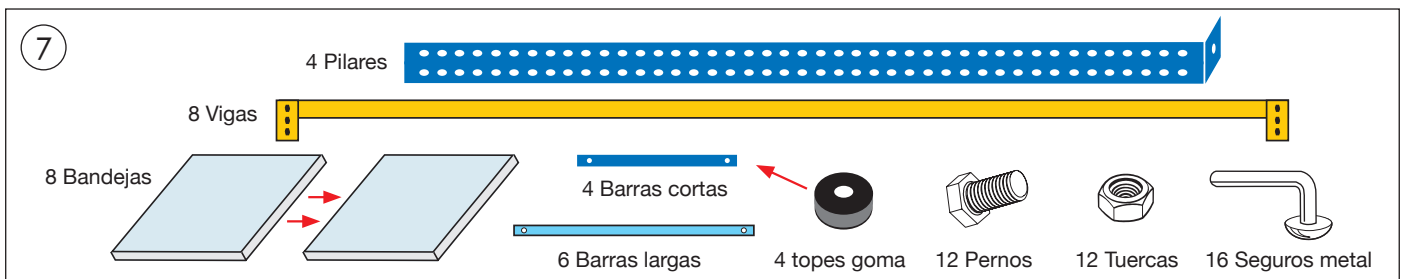

MANUAL DE ARMADO

RACK MECANO STRONG (2.000 kg.) RSM1-200

Imágenes e ilustraciones de carácter referencial, no representan fielmente el producto final. Características, medidas finales, materialidad y colores son aproximados, sujetos a confirmación. Consulte detalles con su ejecutivo.