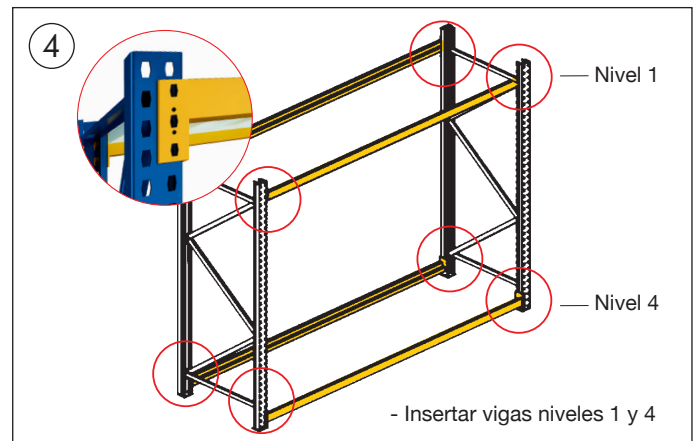

MANUAL DE ARMADO

RACK MECANO STRONG (2.000 kg.) RSM1-200

Imágenes e ilustraciones de carácter referencial, no representan fielmente el producto final. Características, medidas finales, materialidad y colores son aproximados, sujetos a confirmación. Consulte detalles con su ejecutivo.