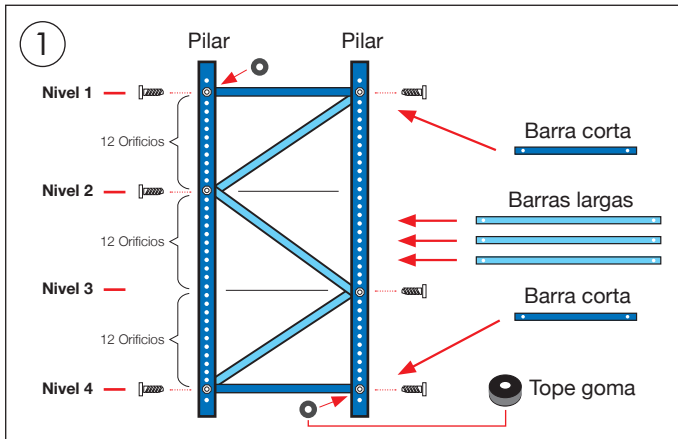

MANUAL DE ARMADO

RACK MECANO STRONG (2.000 kg.) RSM1-200

Imágenes e ilustraciones de carácter referencial, no representan fielmente el producto final. Características, medidas finales, materialidad y colores son aproximados, sujetos a confirmación. Consulte detalles con su ejecutivo.