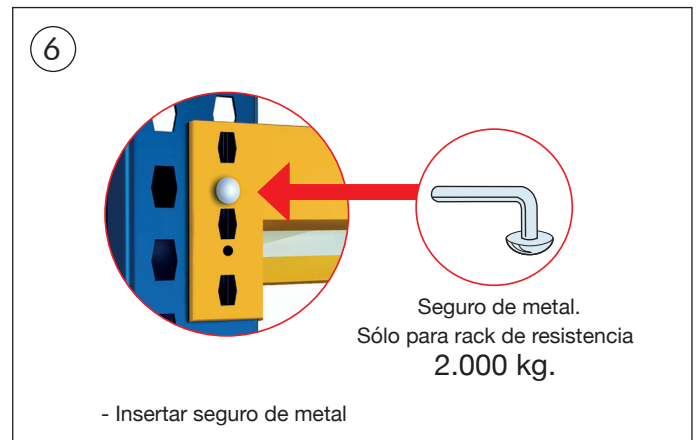

MANUAL DE ARMADO

RACK MECANO STRONG (2.000 kg.) RSM1-200

Imágenes e ilustraciones de carácter referencial, no representan fielmente el producto final. Características, medidas finales, materialidad y colores son aproximados, sujetos a confirmación. Consulte detalles con su ejecutivo.