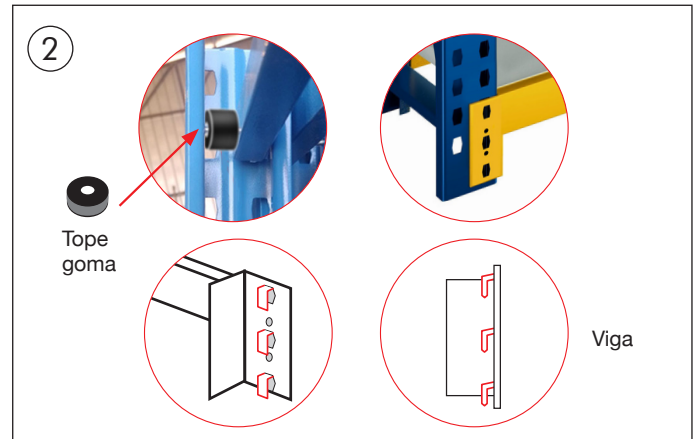

MANUAL DE ARMADO

RACK MECANO STRONG (2.000 kg.) RSM1-200

Imágenes e ilustraciones de carácter referencial, no representan fielmente el producto final. Características, medidas finales, materialidad y colores son aproximados, sujetos a confirmación. Consulte detalles con su ejecutivo.