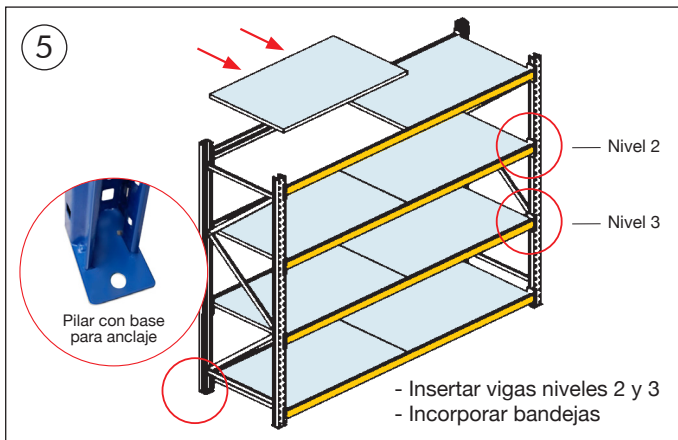

MANUAL DE ARMADO

RACK MECANO STRONG (2.000 kg.) RSM1-200

Imágenes e ilustraciones de carácter referencial, no representan fielmente el producto final. Características, medidas finales, materialidad y colores son aproximados, sujetos a confirmación. Consulte detalles con su ejecutivo.