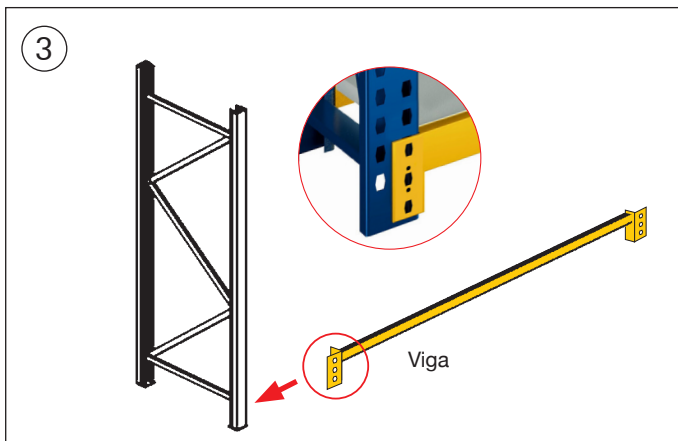

MANUAL DE ARMADO

RACK MECANO STRONG (2.000 kg.) RSM1-200

Imágenes e ilustraciones de carácter referencial, no representan fielmente el producto final. Características, medidas finales, materialidad y colores son aproximados, sujetos a confirmación. Consulte detalles con su ejecutivo.