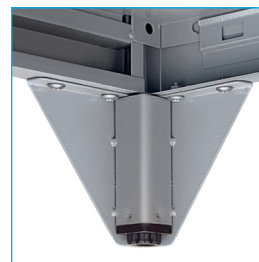

Pie de altura ajustable

LOCKER METALICO KE 12 PUERTAS | KE3-04

MEDIDAS	MEDIDAS PUERTA	MATERIAL	CERRADURA	ACCESORIOS	PINTURA	GARANTÍA MALETEK
Ancho: 83 cms Alto: 166 cms Fondo: 45 cms	24 x 36 cms	Acero 0.5 mm laminado	Porta candado estándar	Pie Altura	Anticorrosiva Termoesmaltada	6 meses por defectos fabricación

Casillero Metálico KE. Esta línea está orientada a satisfacer las necesidades de custodia para las empresas y sus colaboradores. Cuenta con refuerzos tipo omega a lo largo de las puertas y posee cerraduras tipo portacandados con pestillos. Cada mueble posee pie de altura metálicos.

Colores son sólo referenciales y no representan fielmente el color del producto, éste podría lucir diferente según calibrado de su pantalla/monitor/impresora. Medidas finales, materialidad y colores sujetos a confirmación, consulte detalles con su ejecutivo.